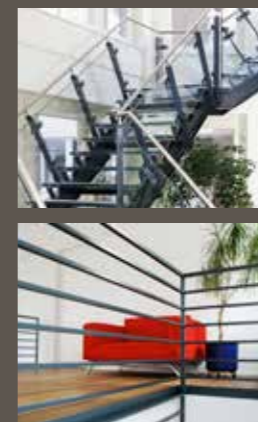

Treppengeländer – weit mehr als nur Schutzfunktion

Das Treppengeländer ist ein unentbehrliches Bauteil jeder Treppe. Neben der Sicherheit verleiht die Kombination unterschiedlicher Materialien wie zum Beispiel Stahl, Glas oder Holz jeder Treppe ein besonderes Aussehen und Design. Dadurch wird jede Treppe zum Unikat.