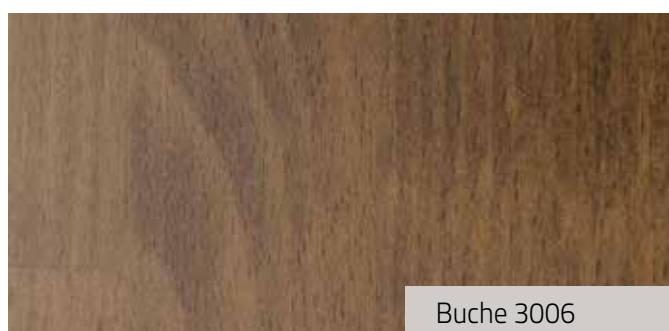

Holz ist ein natürlicher Werkstoff. Farb- und Strukturabweichungen innerhalb einer Stufe, eines Treppen- oder Handlaufes sind unvermeidbar. Holz kann durch Lichteinwirkung seine Farbe verändern. Abweichungen der Farbe und Maserung von gezeigten Mustern und Abbildungen berechtigen nicht zur Reklamation.

Buche