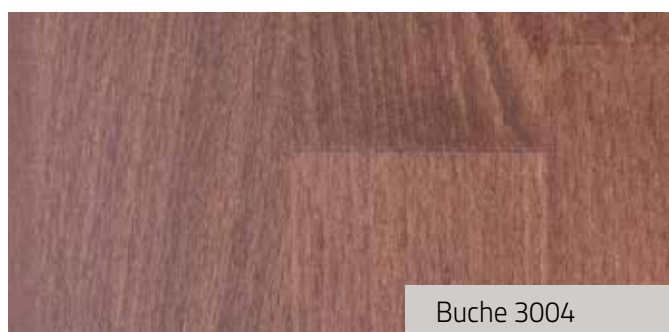

Holz ist ein natürlicher Werkstoff. Farb- und Strukturabweichungen innerhalb einer Stufe, eines Treppen- oder Handlaufes sind unvermeidbar. Holz kann durch Lichteinwirkung seine Farbe verändern. Abweichungen der Farbe und Maserung von gezeigten Mustern und Abbildungen berechtigen nicht zur Reklamation.

Buche