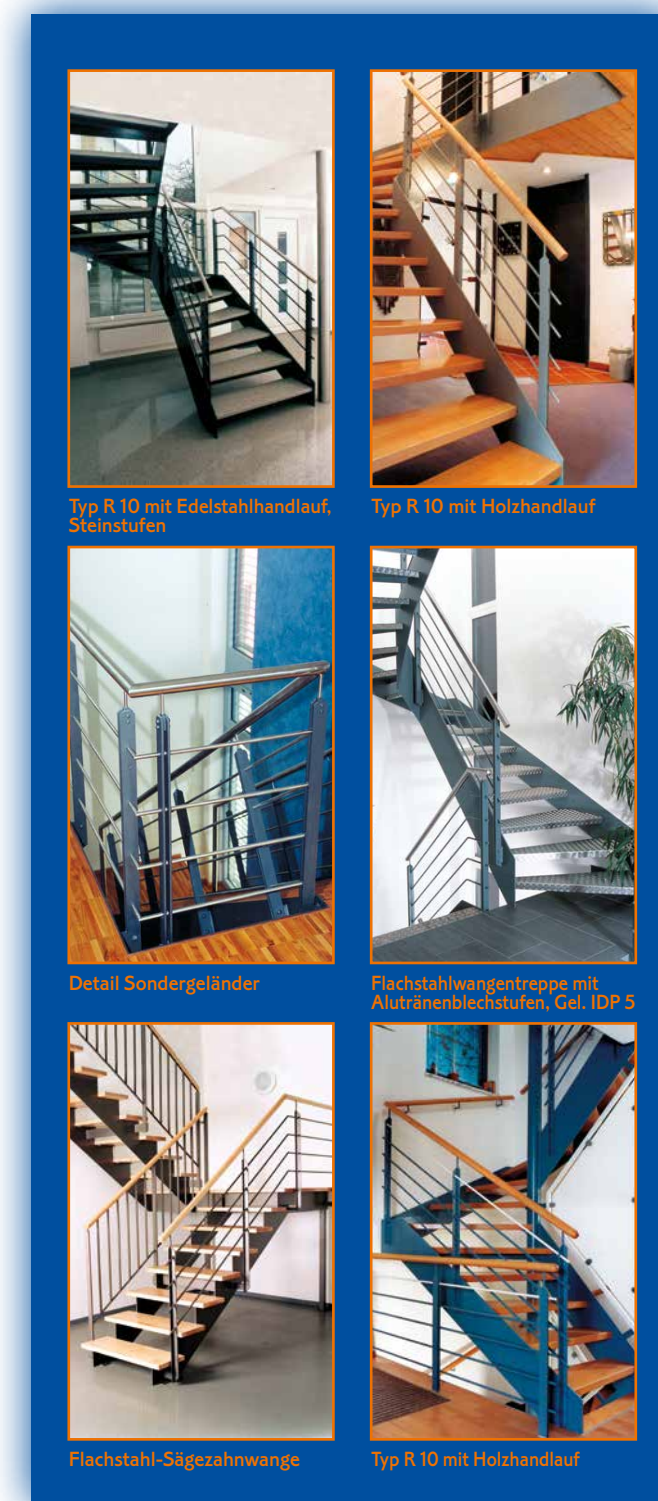

Typ Sonderharfe mitlaufend mit aufgesetztem Holzhandlauf, seitlichem Geländer als Wandersatz

Typ Harfe, wandseitiger Handlauf

Von der Beratung über die Planung bis zum fertigen Einbau erhalten Sie alles aus einer Hand.

Stadler Treppen

Stadler Treppen

Treppe im Rohbau

Typ SG 1 mit rundem Holzhandlauf

Typ SG 2 mit Edelstahlhandlauf

Typ SG 1 mit Stahlhandlauf

Typ S 3 mit Stahlhandlauf

Typ S 5 mit rundem Holzhandlauf

**Harfen-
Zweiholm-
Flachstahlwangen-
Stadler
Treppen**

Typ R 10 mit Holzhandlauf

Typ R 10 mit Edelstahlhandlauf, Steinstufen

Typ R 10 mit Holzhandlauf

Detail Sondergeländer

Flachstahlwangentreppe mit Alutränenblechstufen, Gel. IDP 5