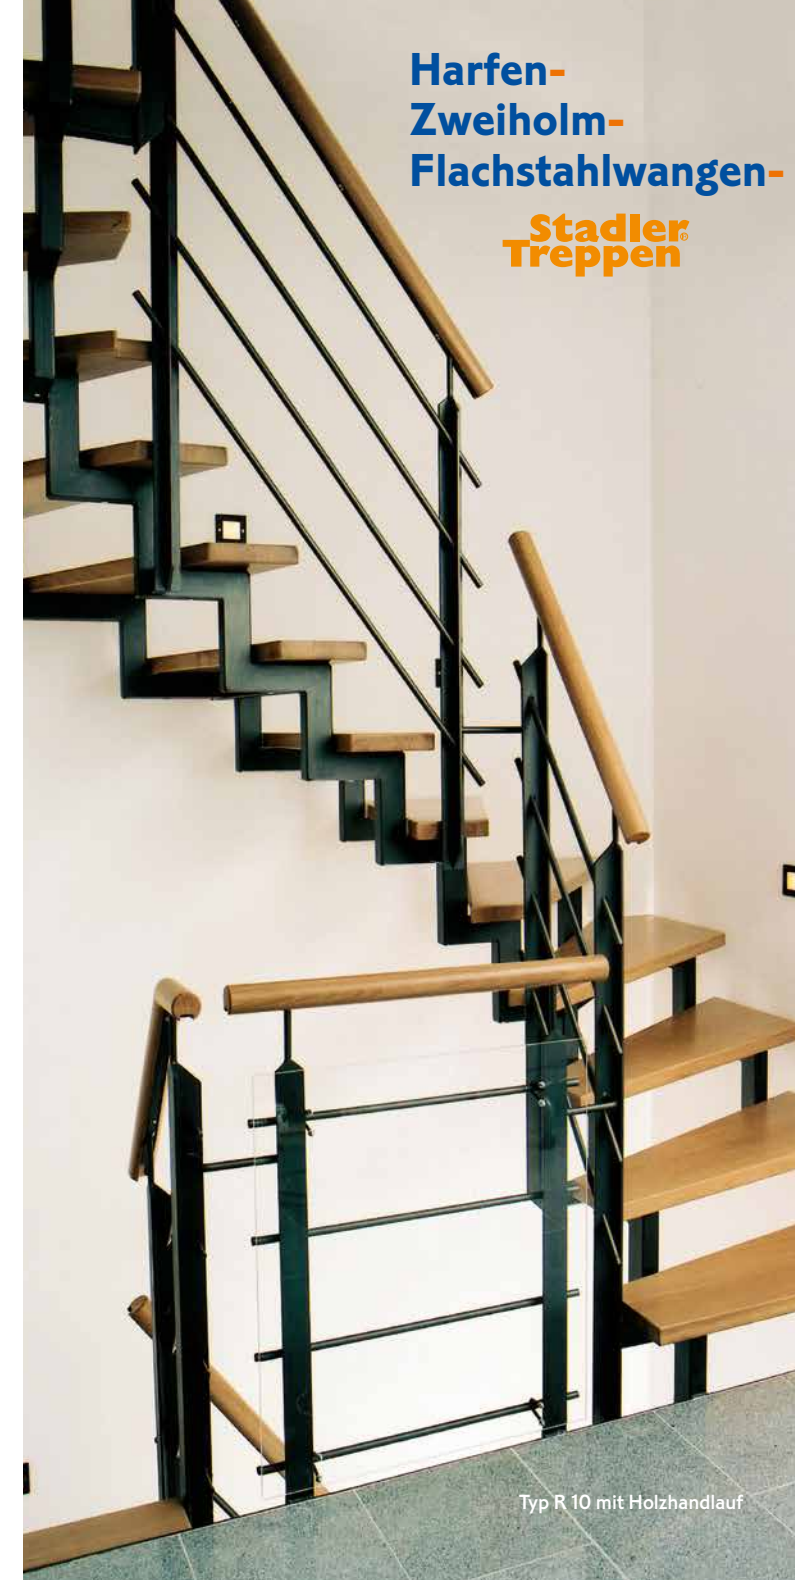

Typ Sonderharfe mitlaufend mit aufgesetztem Holzhandlauf, seitlichem Geländer als Wandersatz

Typ Harfe, wandseitiger Handlauf

Von der Beratung über die Planung bis zum fertigen Einbau erhalten Sie alles aus einer Hand.

Stadler Treppen

Stadler Treppen

Treppe im Rohbau

Typ SG 1 mit rundem Holzhandlauf

Typ SG 2 mit Edelstahlhandlauf

Typ SG 1 mit Stahlhandlauf

Typ S 3 mit Stahlhandlauf

Typ S 5 mit rundem Holzhandlauf

**Harfen-
Zweiholm-
Flachstahlwangen-
Stadler
Treppen**

Typ R 10 mit Holzhandlauf

Typ R 10 mit Edelstahlhandlauf, Steinstufen

Typ R 10 mit Holzhandlauf

Detail Sondergeländer

Flachstahlwangentreppe mit Alutränenblechstufen, Gel. IDP 5